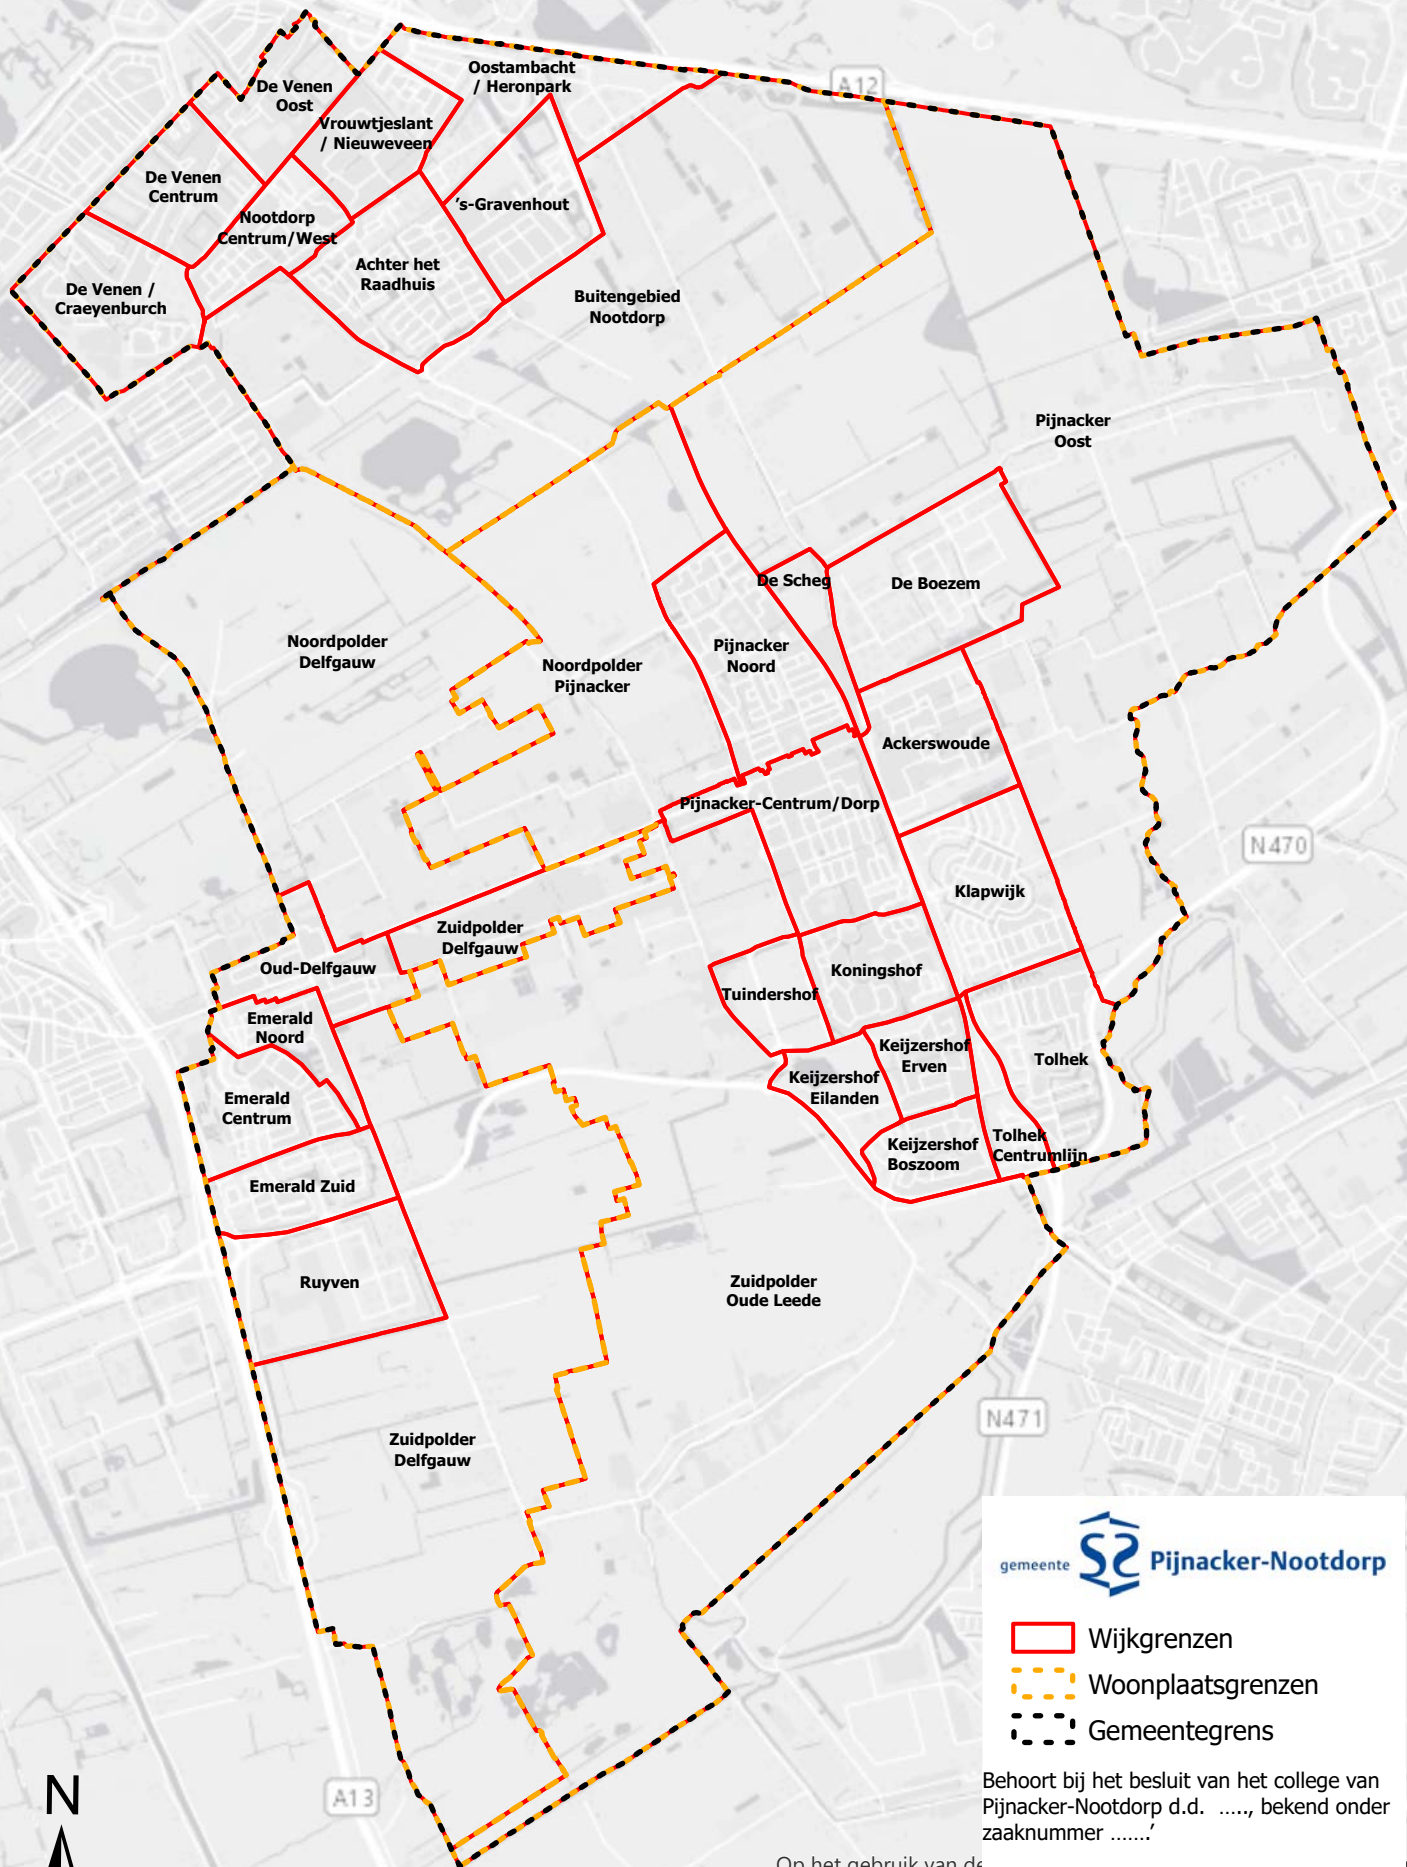

Wijk- en buurtindeling Pijnacker-Nootdorp 2022

gemeente  **Pijnacker-Nootdorp**

-  Wijkgrenzen
-  Woonplaatsgrenzen
-  Gemeentegrens

Behoort bij het besluit van het college van Pijnacker-Nootdorp d.d., bekend onder zaaknummer