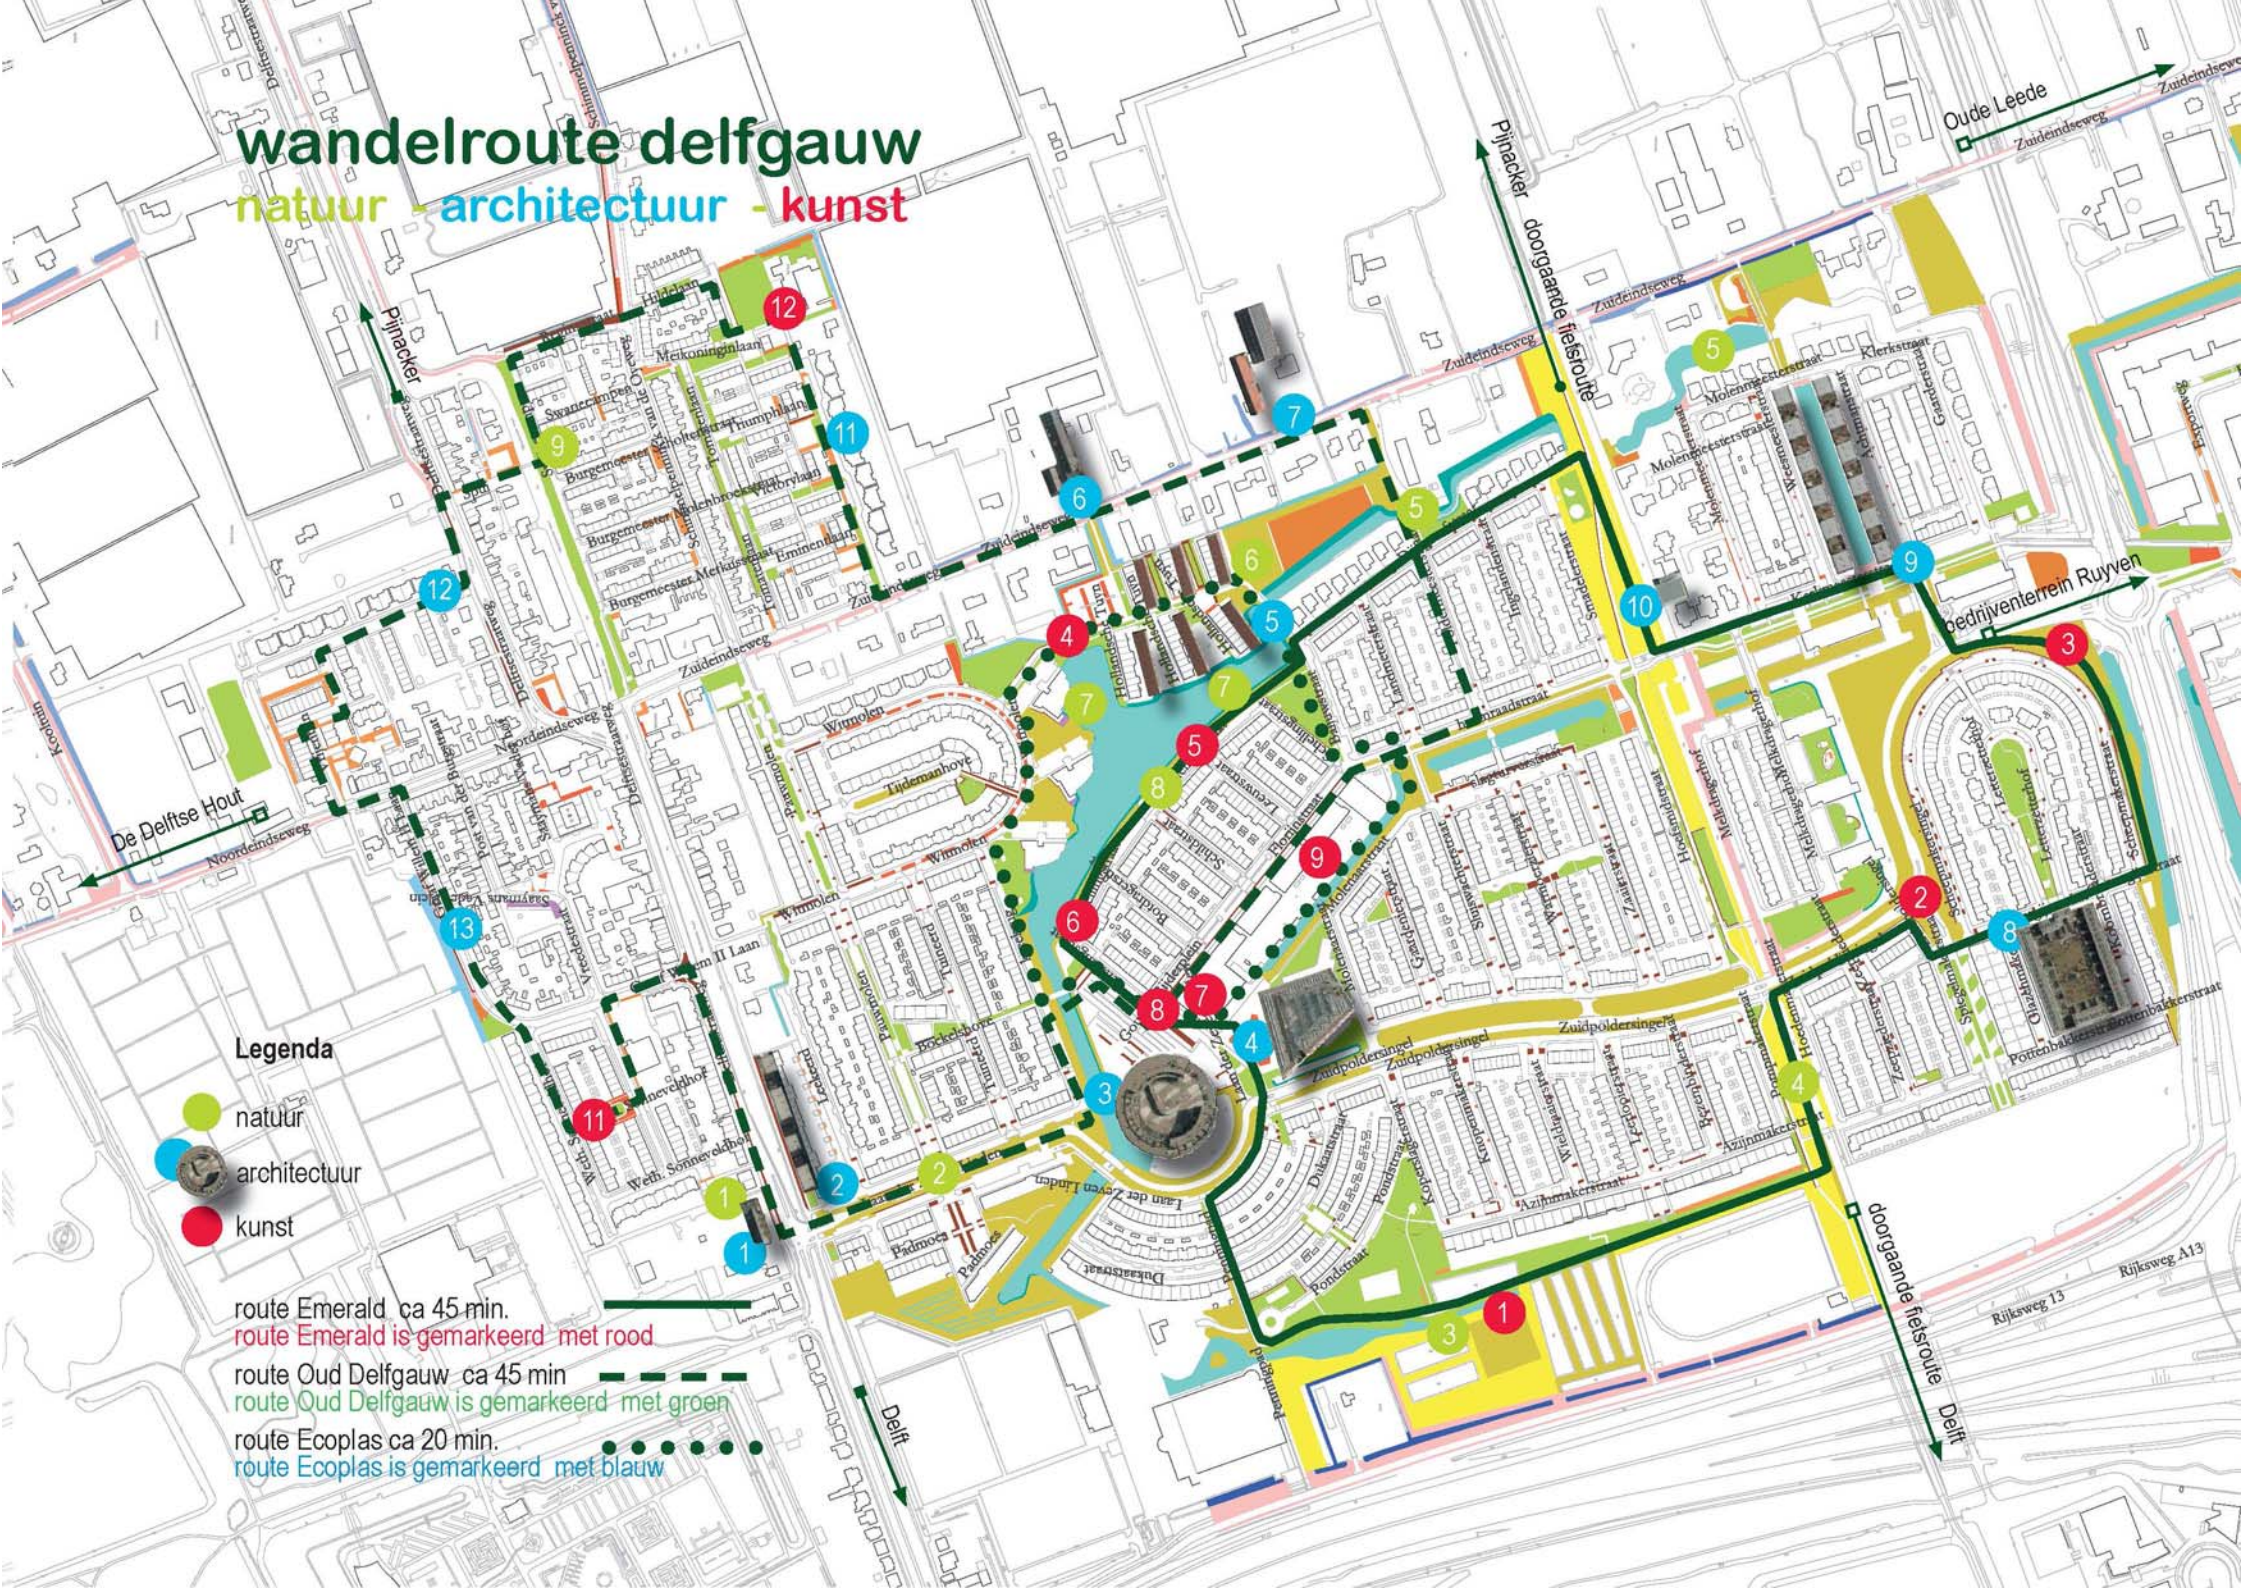

wandelroute delfgauw

natuur - architectuur - kunst

Legenda

- natuur
- architectuur
- kunst

route Emerald ca 45 min.
 route Emerald is gemarkeerd met rood

route Oud Delfgauw ca 45 min
 route Oud Delfgauw is gemarkeerd met groen

route Ecoplas ca 20 min.
 route Ecoplas is gemarkeerd met blauw